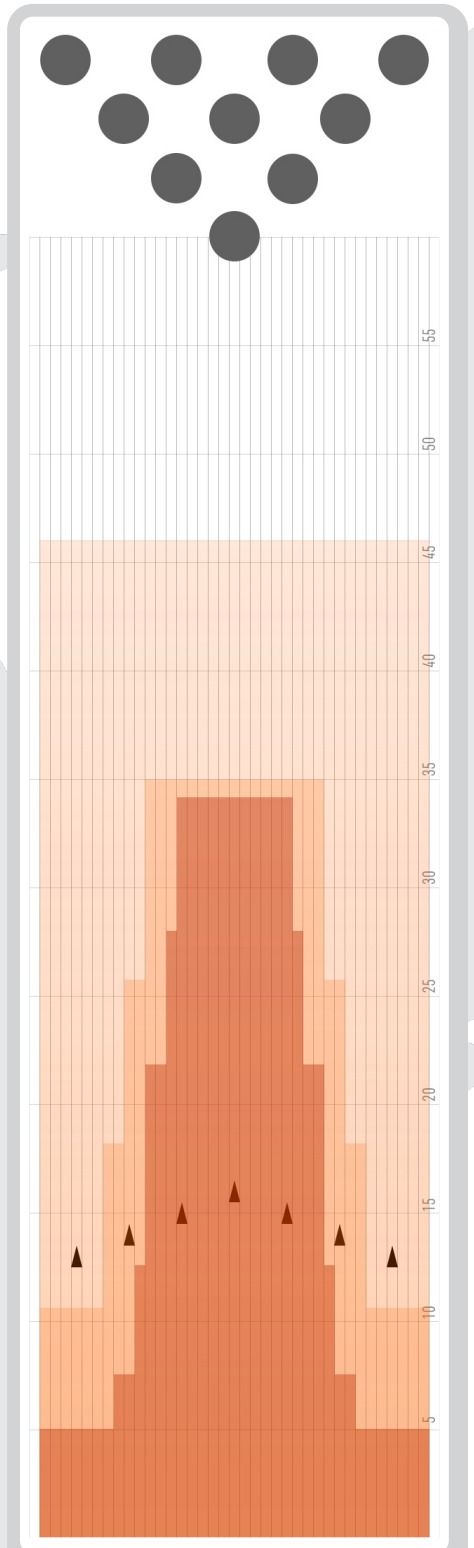

# 2023 SYC RHODE ISLAND - LONG

<b>DISTANCE:</b>	<b>46 FEET</b>	<b>VOLUME:</b>	<b>28.55 mL</b>
<b>RATIO:</b>	<b>4.17:1</b>	<b>FORWARD:</b>	<b>13.55 mL</b>
<b>DROP BRUSH:</b>	<b>46 FEET</b>	<b>REVERSE:</b>	<b>15 mL</b>
<b>TANKS:</b>	<b>KEGEL</b>	<b>PUMP:</b>	<b>50µL</b>

### FORWARD LOADS DATA

#	START	STOP	LOADS	MICS	SPEED	BUFF	TANK	DISTANCE	T.OIL
1	2L	2R	3	50	18	3	A - KEGEL	0 → 5	5,550
2	9L	9R	1	50	18	3	A - KEGEL	5 → 8	1,150
3	11L	11R	2	50	18	3	A - KEGEL	8 → 13	1,900
4	12L	12R	3	50	22	3	A - KEGEL	13 → 22	2,550
5	14L	14R	2	50	22	3	A - KEGEL	22 → 28	1,300
6	15L	15R	2	50	22	3	A - KEGEL	28 → 34	1,100
7	2L	2R	0	50	26	3	A - KEGEL	34 → 46	0

### REVERSE LOADS DATA

#	START	STOP	LOADS	MICS	SPEED	BUFF	TANK	DISTANCE	T.OIL
1	2L	2R	0	50	30	3	A - KEGEL	46 → 35	0
2	12L	12R	3	50	22	3	A - KEGEL	35 → 26	2,550
3	10L	10R	3	50	18	3	A - KEGEL	26 → 18	3,150
4	8L	8R	3	50	18	3	A - KEGEL	18 → 11	3,750
5	2L	2R	3	50	14	3	A - KEGEL	11 → 5	5,550
6	2L	2R	0	50	14	3	A - KEGEL	5 → 0	0