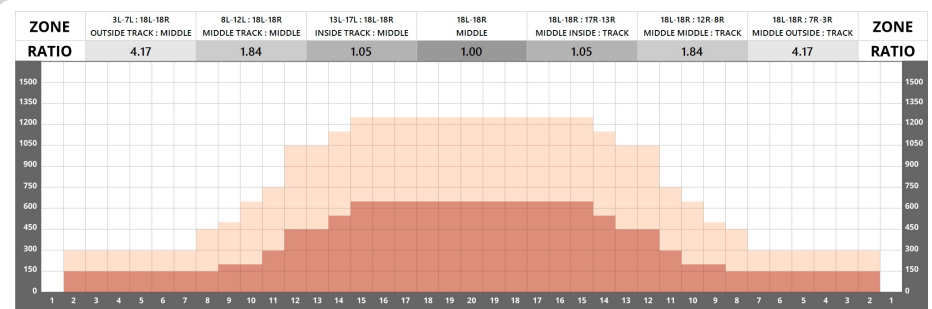

# 2023 SYC RHODE ISLAND - LONG

<b>DISTANCE:</b>	<b>46 FEET</b>	<b>VOLUME:</b>	<b>28.55 mL</b>
<b>RATIO:</b>	<b>4.17:1</b>	<b>FORWARD:</b>	<b>13.55 mL</b>
<b>DROP BRUSH:</b>	<b>46 FEET</b>	<b>REVERSE:</b>	<b>15 mL</b>
<b>TANKS:</b>	<b>KEGEL</b>	<b>PUMP:</b>	<b>50µL</b>

### FORWARD LOADS DATA

#	START	STOP	LOADS	MICS	SPEED	BUFF	TANK	DISTANCE	T.OIL
1	2L	2R	3	50	18	3	A - KEGEL	0 → 5	5,550
2	9L	9R	1	50	18	3	A - KEGEL	5 → 8	1,150
3	11L	11R	2	50	18	3	A - KEGEL	8 → 13	1,900
4	12L	12R	3	50	22	3	A - KEGEL	13 → 22	2,550
5	14L	14R	2	50	22	3	A - KEGEL	22 → 28	1,300
6	15L	15R	2	50	22	3	A - KEGEL	28 → 34	1,100
7	2L	2R	0	50	26	3	A - KEGEL	34 → 46	0

### REVERSE LOADS DATA

#	START	STOP	LOADS	MICS	SPEED	BUFF	TANK	DISTANCE	T.OIL
1	2L	2R	0	50	30	3	A - KEGEL	46 → 35	0
2	12L	12R	3	50	22	3	A - KEGEL	35 → 26	2,550
3	10L	10R	3	50	18	3	A - KEGEL	26 → 18	3,150
4	8L	8R	3	50	18	3	A - KEGEL	18 → 11	3,750
5	2L	2R	3	50	14	3	A - KEGEL	11 → 5	5,550
6	2L	2R	0	50	14	3	A - KEGEL	5 → 0	0